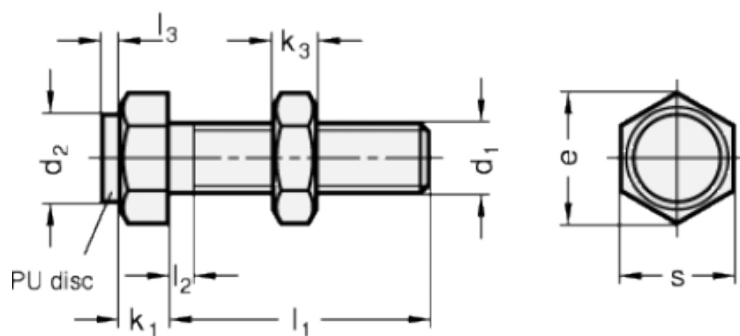

Varenummer: 20251M525AK
 Beskrivelse: E+G Anslagsbolt GN 251-M5-25-AK
 med møtrik

Mål

Type AK

Type BK

Mounting block GN 412.1

d	= M5	s = 8
e	= 9.2	
K	= -	
k1	= 3.5	
k2	= 4	
l1	= 25	
l2 max.	= 2.4	
l3	= -	